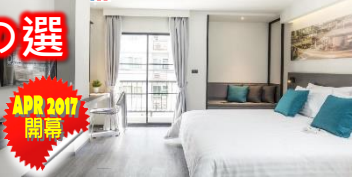

◆ 全程最少兩位成人同行必須共同辦理登機手續及同一航班往返 ◆ 機位及酒店房間之訂位情況需按報名當天為準, 價格會因不同機位, 出發日期, 同行人數及酒店房間種類等而有所差別 ◆ 圖片僅供參考 ◆ 價錢及資料如有更改, 恕不另行通知

旺角 電話: 2388 5222 彌敦道582-592號信和中心2105室
銅鑼灣 電話: 2388 5233 渣甸街54號富盛商業大廈19樓D室
澳門熱線 電話: 853-6310 2857
國內熱線 電話: 86-155 075 66892

musetravel www.musetravel.com info@musetravel.com