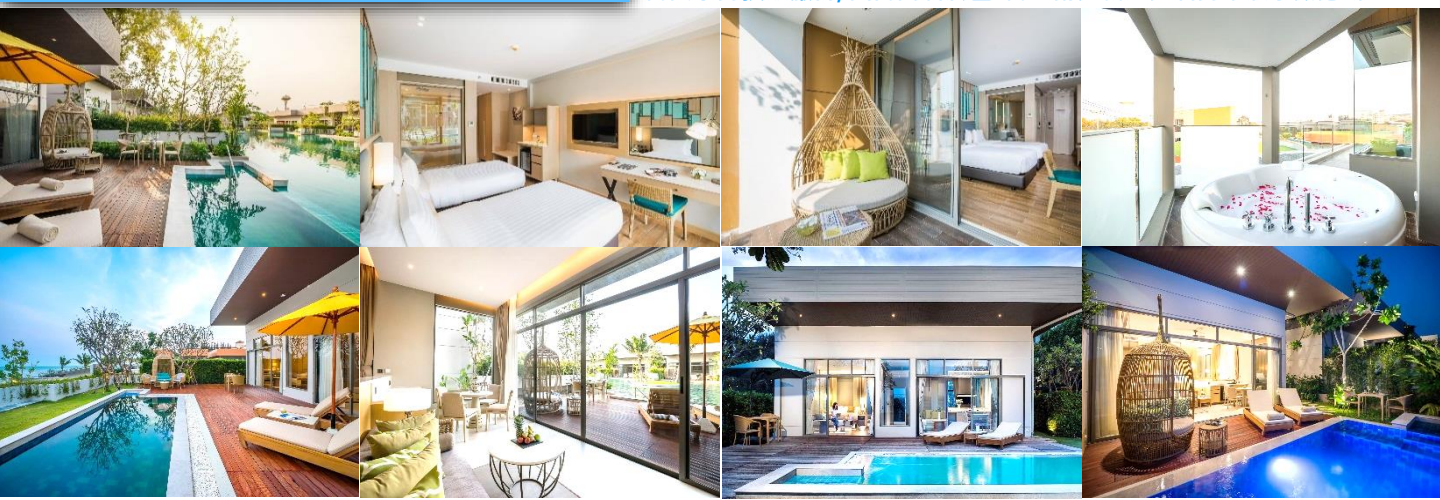

華欣 AVANI HUA HIN RESORT & VILLAS
www.minorhotels.com/en/avani/hua-hin

2017年全新開業的酒店渡假村, 是Minor Hotel旗下酒店之一, 提供豪華而誠摯的頂級服務, 因而聞名於世. 而且附近就是知名的華欣小威尼斯.

曼谷 VINCE
www.vincehotel.com

曼谷 X2 VIBE
https://x2vibe.com